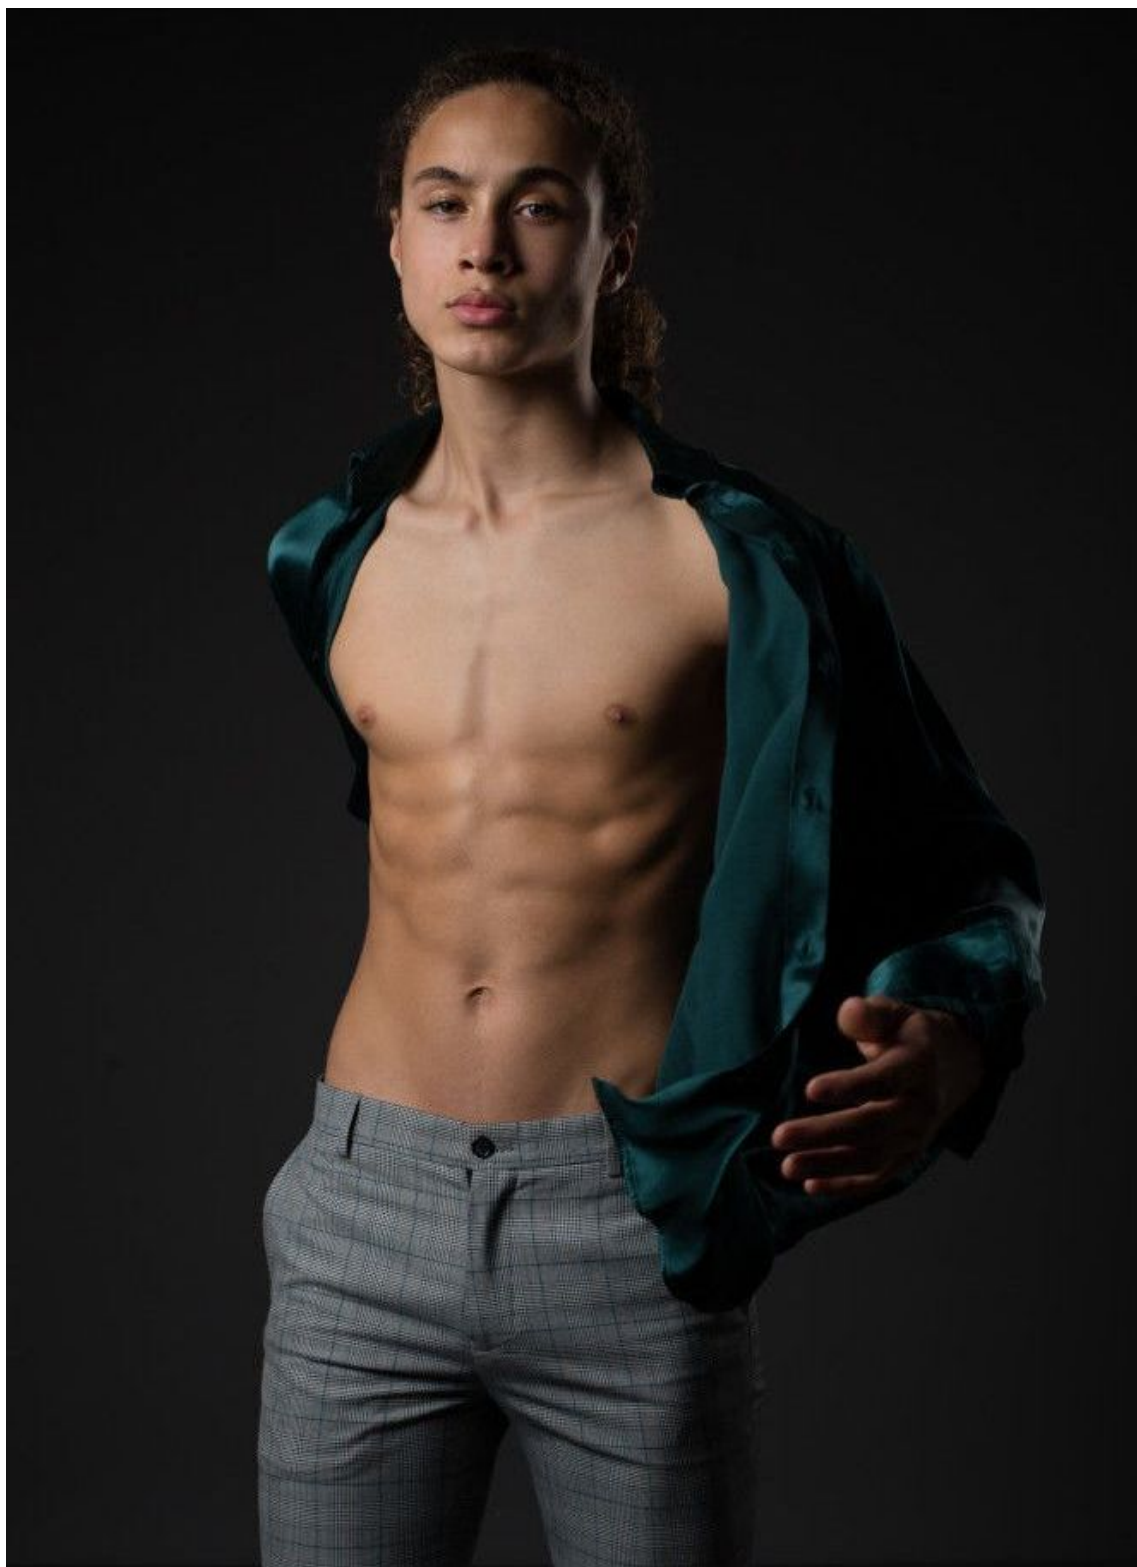

FINN V

height 6'1" · bust 35" · waist 29.5" · hips 36.5" · suit 46
shoes size 44 EU/13 US/10 UK · hair brown · eyes green